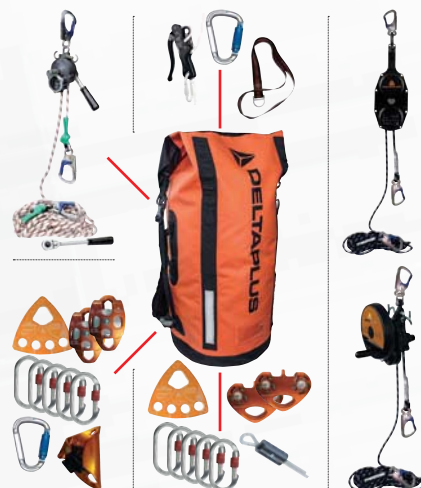

## SALVATAGGIO

3

EN 361  
IMBRACATURE

EN 1498-C  
SALVATAGGIO

EN567  
BLOCCANTI

EN341-2-A  
DISCENSORI

EN12841-C  
LAVORI SU CORDA

EN341-1-A  
DISCENSORI

EN1496-B  
SALVATAGGIO

EN341-2-A  
DISCENSORI

EN 358  
TRATTENUTA

EN 1891  
CORDE

EN 12278  
PULEGGE

EN 1498-B  
CINGHIA DI SALVATAGGIO

**ELARA KIT**

ESSENTIAL	EVOLUTION		PREMIUM
-----------	-----------	--	---------