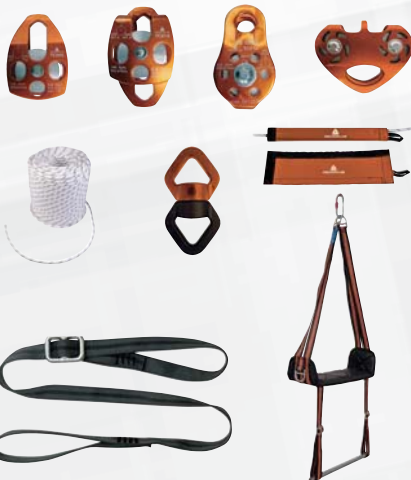

## SALVATAGGIO

3

EN 361  
IMBRACATURE

EN 1498-C  
SALVATAGGIO

EN567  
BLOCCANTI

EN341-2-A  
DISCENSORI

EN12841-C  
LAVORI SU CORDA

EN341-1-A  
DISCENSORI

EN1496-B  
SALVATAGGIO

EN341-2-A  
DISCENSORI

EN 358  
TRATTENUTA

EN 1891  
CORDE

EN 12278  
PULEGGE

EN 1498-B  
CINGHIA DI SALVATAGGIO

**ELARA KIT**

ESSENTIAL	EVOLUTION		PREMIUM
-----------	-----------	--	---------